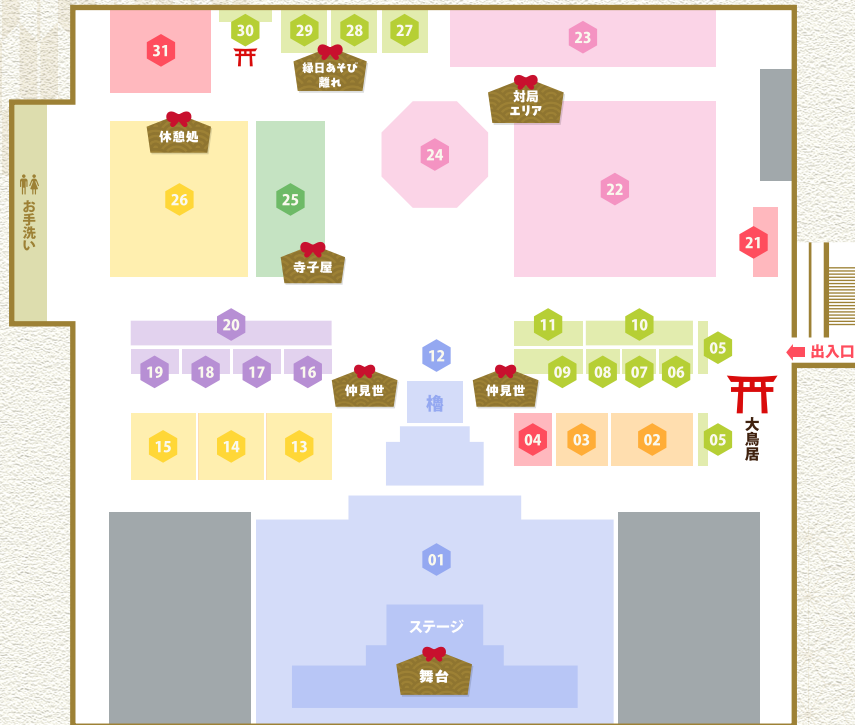

AREA MAP

- | | | |
|-------------------------------|-----------------------------|---|
| 01 ステージエリア | 02 雀魂オフィシャルグッズ 雀天堂 | 03 コラボ和菓子 さくら総本家 |
| 04 福引ブース | 05 提灯ウォール | 06 雀魂おみくじ |
| 07 あなたにオススメ!
雀士診断 with 役占い | 08 ミニゲーム
「一姫のアゲアゲ☆フィーバー」 | 09 ミニゲーム先行体験
「じゃんたま ☆ファイター」 |
| 10 メッセージ絵馬 | 11 盲牌チャレンジ | 12 グリーティングエリア |
| 13 雀魂×ネットカフェ
「DiCE (ダイス)」 | 14 雀荘ガラバゴスの超熟牛カレー | 15 プロ雀士プロデュース版
「雀魂食堂」 |
| 16 株式会社ムラカミ
(BEYONITY) | 17 株式会社日本HP
(HYPER X) | 18 KEIO eSTATION Shinjuku powered by DICE |
| 19 株式会社トイズ・プランニン
(TOYPLA) | 20 大洋技研株式会社
(AMOS) | 21 社務所 |
| 22 チーム対抗戦 | 23 プロの間 | 24 Vの間 |
| 25 寺子屋
(こども麻雀教室・ワークショップ) | 26 フードエリア | 27 迷牌クエスト |
| 28 鳴け! カン倒し | 29 流鏝馬アタック | 30 7本鳥居フォトスポット |
| 31 とりたまブース | | |